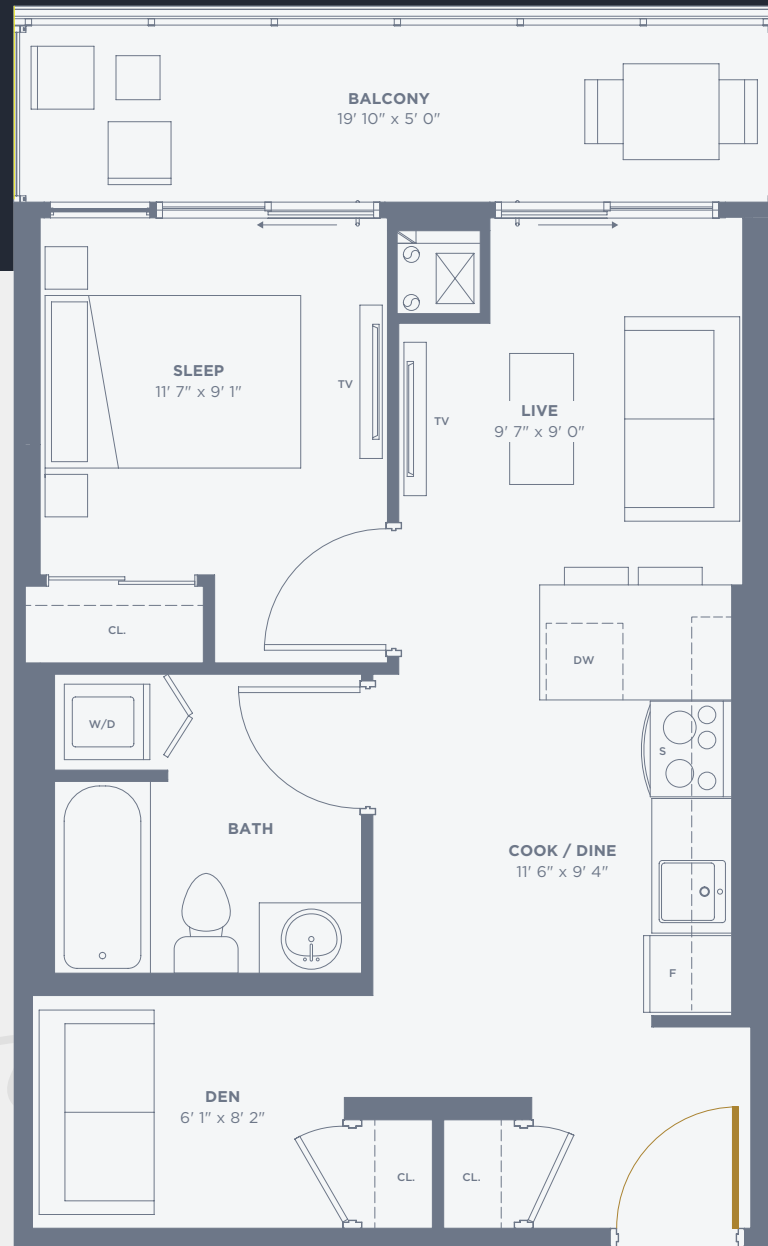

MERRITT

551 SQ.FT. | 100 SQ.FT. BALCONY
1 BED + DEN - 1 BATH

EXTENT OF BALCONY
(LEVEL 29)